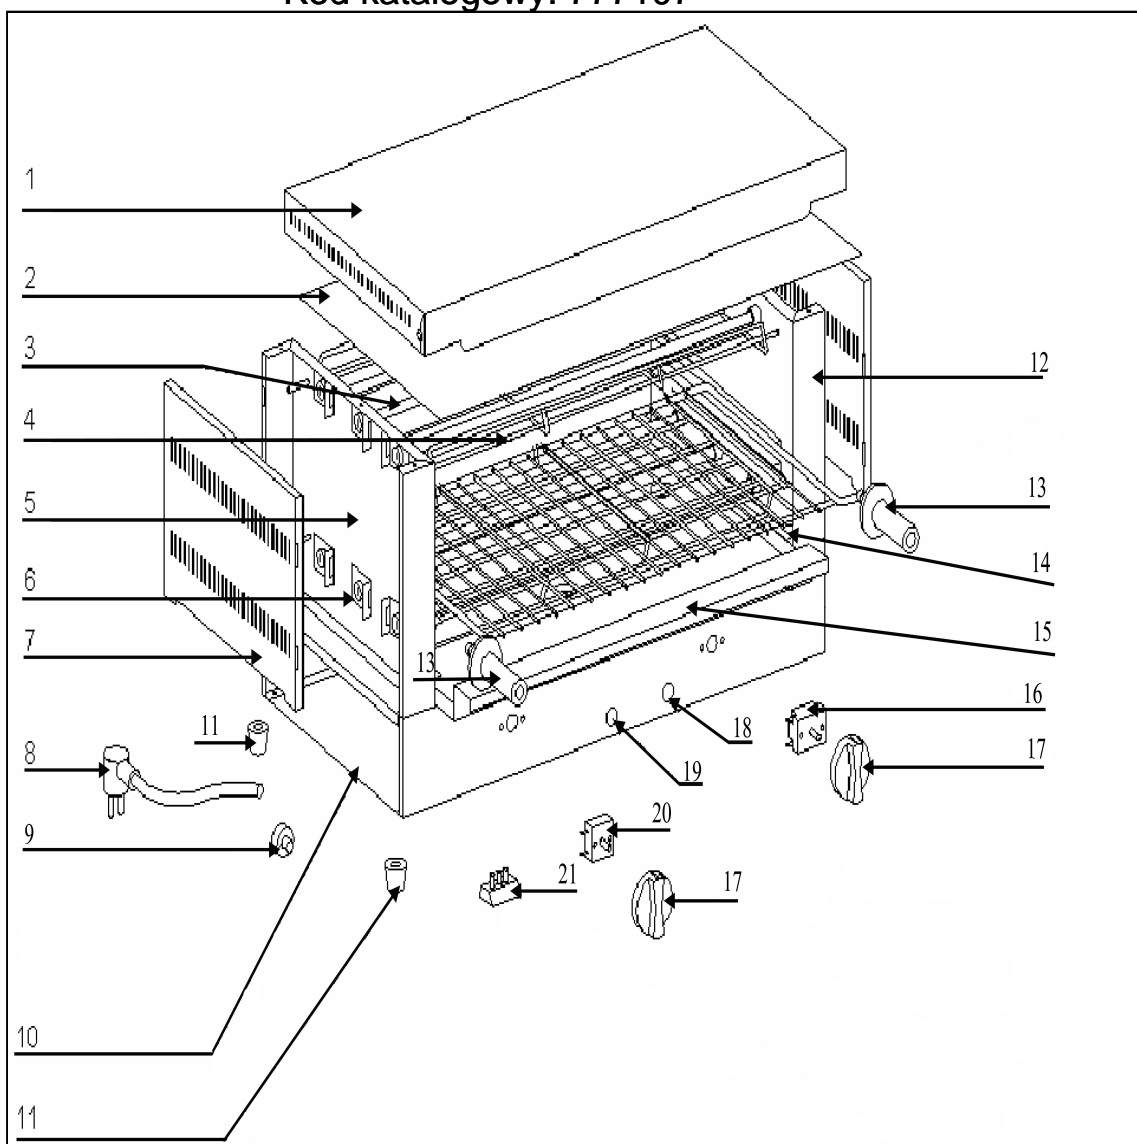

opiekacz 1 poziom GN 1/1

Kod katalogowy: 777107

Nr części (V nr rys.-nr części z rysunku)	Nazwa	Kod
V777107-01	Obudowa górna	
V777107-02	Górny element obudowy	
V777107-03	Element grzewczy	C007315
V777107-04	Ośłona elementów grzewczych	
V777107-05	Panel obudowy zewnętrzny lewy	
V777107-06	Zacisk	
V777107-07	Zewnętrzny element obudowy	
V777107-08	Przewód zasilający	
V777107-09	Ogranicznik przewodu zasilającego	
V777107-10	Obudowa dolna	
V777107-11	Nóżka	
V777107-12	Panel obudowy zewnętrzny prawy	
V777107-13	Rączka	
V777107-14	Ruszt	
V777107-15	Tacka ociekowa	
V777107-16	Wyłącznik czasowy	C002534
V777107-17	Pokrycie	C002590
V777107-18	Kontrolka zielona	C002570
V777107-19	Kontrolka pomarańczowa	C002567
V777107-20	Regulator mocy	C002532
V777107-21	Kostka przyłączeniowa	C002605